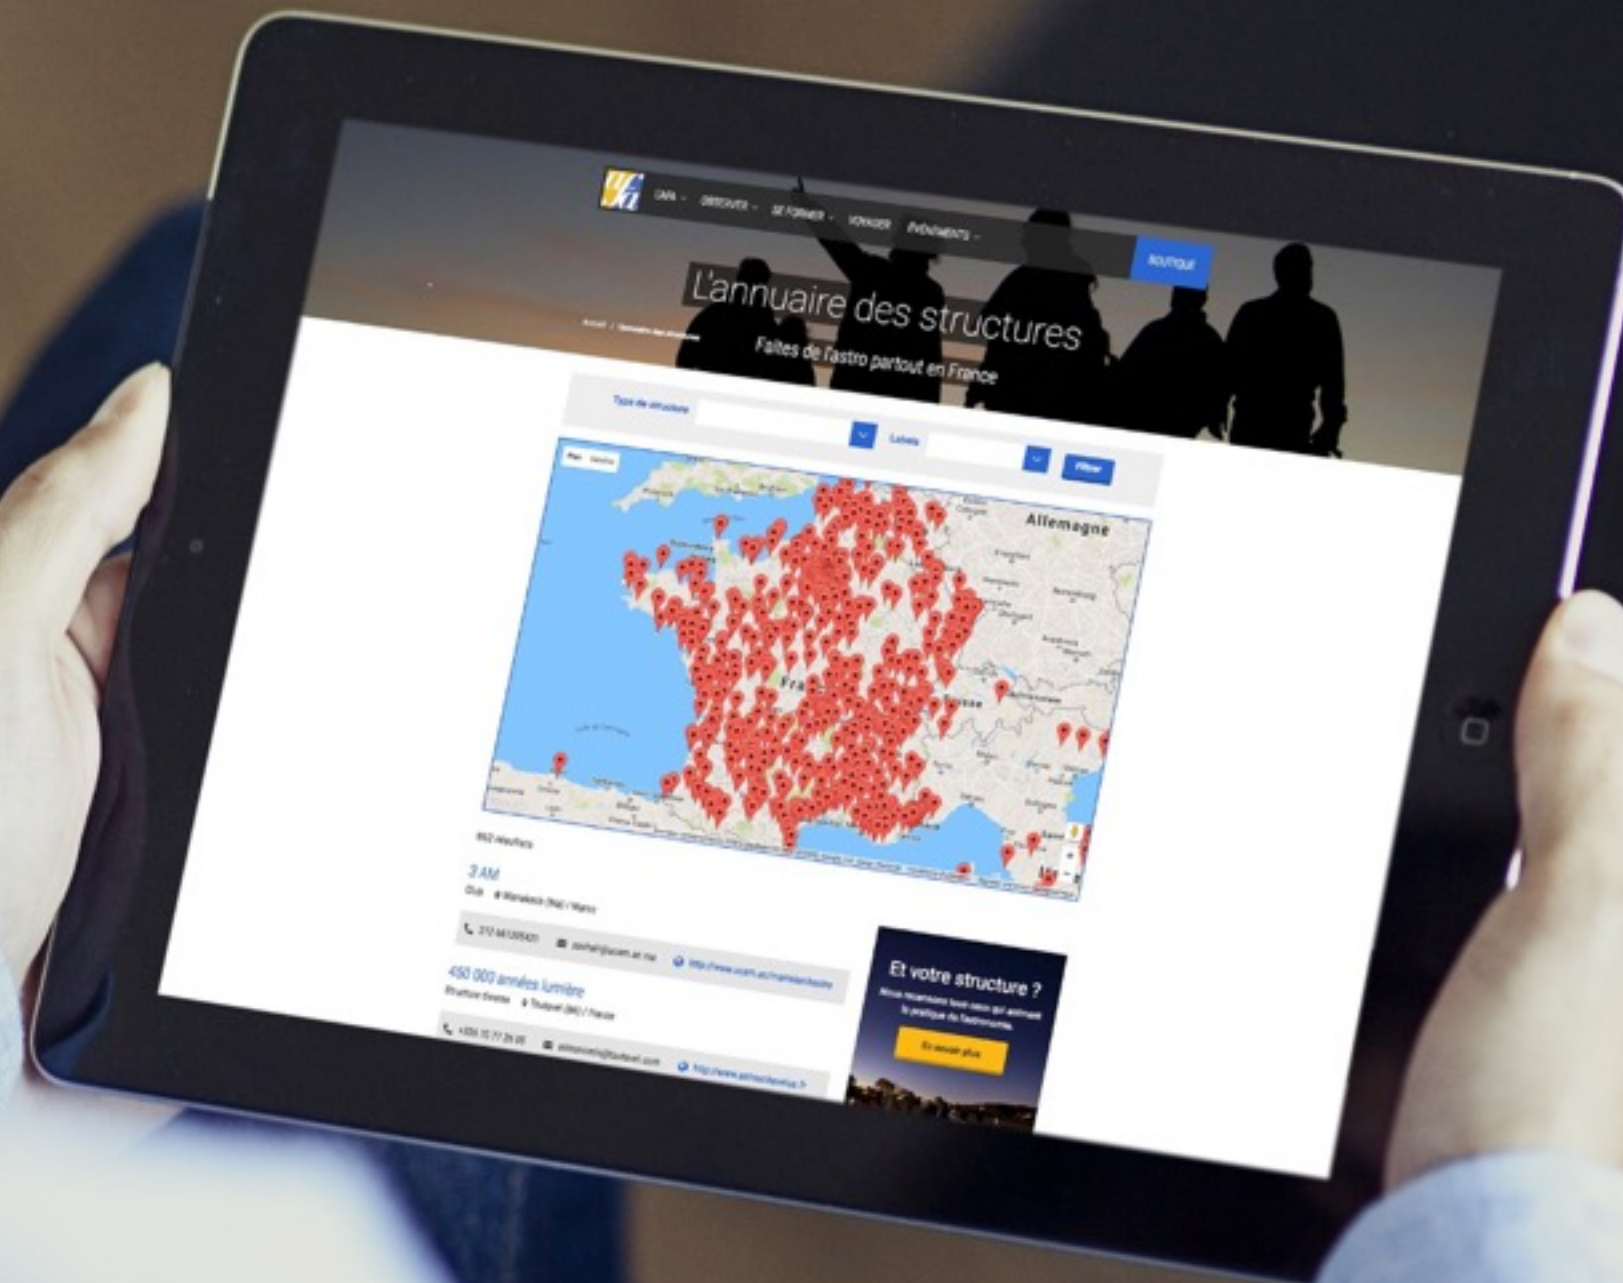

# Faire connaître ses actions

Le développement de la communication numérique offre de fantastiques opportunités pour les structures de toute taille.

Du plus grand Observatoire au plus petit Club, chacun trouve de plus en plus intérêt à promouvoir ses événements et ses activités en ligne.

Pour autant, développer un site internet propre à sa structure est parfois hors de portée financière, et ne suffit pas pour élargir ses publics.

Les services du site de **l'Association Française d'Astronomie** permettent au grand public de trouver facilement vos actions.

Ce guide vous donne les bons conseils pour valoriser votre structure et vos événements.

**L'ANNUAIRE**

des structures

L'annuaire est